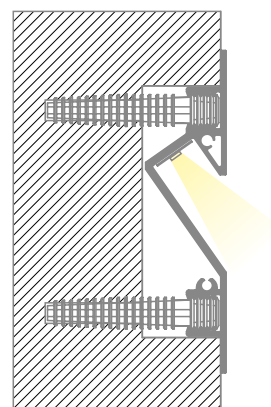

PROFILI DECORATIVI - PARETE: P05I

CARATTERISTICA

Profilo ad incasso a parete con emissione verso il basso: impiego decorativo e funzionale come luce di servizio.

IMPIEGABILE CON STRISCE LED DI LARGHEZZA MASSIMA:

10 mm

MASSIMA POTENZA CONSIGLIATA:

24W/m

MATERIALE

Profilo in alluminio 6063 con schermo in policarbonato bianco.

ACCESSORI INCLUSI

Ogni barra da 3 metri è completa di 3 coppie di tappi di chiusura e 3 coppie di tasselli di fissaggio.

MONTAGGIO

A superficie con i tasselli forniti.

CONFEZIONE

Fornito in confezioni di 5 barre da 3 metri. Accessori per ulteriori cambi disponibili con codice separato.

Taglio di profili Project su misura*:

costo fisso di lavorazione a pezzo

VA04

* Forniti con gli accessori di montaggio.

IP20

art	Descrizione	L1	H	L	 8011905	
P05I-S-PF-300 ♦	profilo in alluminio ed accessori	17,5	70	3000	913038	1 / 5
MAX 10mm	   ♦ Fino ad esaurimento scorte					