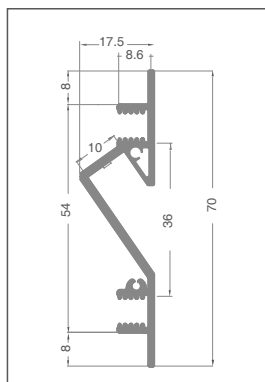

PROFILI DECORATIVI - PARETE: P05I

CARATTERISTICA

Profilo ad incasso a parete con emissione verso il basso: impiego decorativo e funzionale come luce di servizio.

IMPIEGABILE CON STRISCE LED DI LARGHEZZA MASSIMA:

10 mm

MASSIMA POTENZA CONSIGLIATA:

24W/m

MATERIALE

Profilo in alluminio 6063 con schermo in policarbonato bianco.

ACCESSORI INCLUSI

Ogni barra da 3 metri è completa di 3 coppie di tappi di chiusura e 3 coppie di tasselli di fissaggio.

MONTAGGIO

A superficie con i tasselli forniti.

CONFEZIONE

Fornito in confezioni di 5 barre da 3 metri. Accessori per ulteriori cambi disponibili con codice separato.

Taglio di profili Project su misura*:

costo fisso di lavorazione a pezzo

VA04

* Forniti con gli accessori di montaggio.

IP20

art	Descrizione	L1	H	L	 8011905	
P05I-S-PF-300 ♦	profilo in alluminio ed accessori	17,5	70	3000	913038	1 / 5
MAX 10mm	   ♦ Fino ad esaurimento scorte					